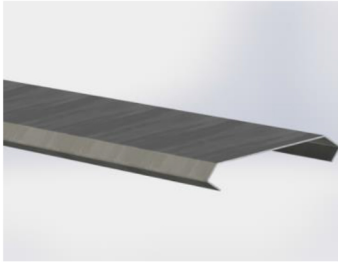

COUVERCLES CHEMIN DE CABLE / CABLE TRAY COVER

DESCRIPTION:

Couvercles renforcés en tôles galvanisée d'épaisseur variable selon la largeur .

Reinforced lids made of galvanized sheets of variable thicknesses depending on the width.

Ref	Désignations / Description	Dimensions (L x h)
COUVCC65	Couvercle 65x10	65 x 10
COUVCC65MS	Couvercle 65x15	65 x 15
COUVCC95	Couvercle 95x10	95 x 10
COUVCC95MS	Couvercle 95x15	95 x 15
COUVCC125	Couvercle 125x10	125 x 10
COUVCC125MS	Couvercle 125x15	125 x 15
COUVCC155	Couvercle 155x10	155 x 10
COUVCC155MS	Couvercle 155x15	155 x 15
COUVCC185	Couvercle 185x10	185 x 10
COUVCC185MS	Couvercle 185x15	185 x 15
COUVCC215	Couvercle 215x10	215 x 10
COUVCC215MS	Couvercle 215x15	215 x 15
COUVCC245	Couvercle 245x10	245 x 10
COUVCC245MS	Couvercle 245x15	245 x 15
COUVCC275	Couvercle 275x10	275 x 10
COUVCC275MS	Couvercle 275x15	275 x 15
COUVCC305	Couvercle 305x10	305 x 10
COUVCC305MS	Couvercle 305x15	305 x 15