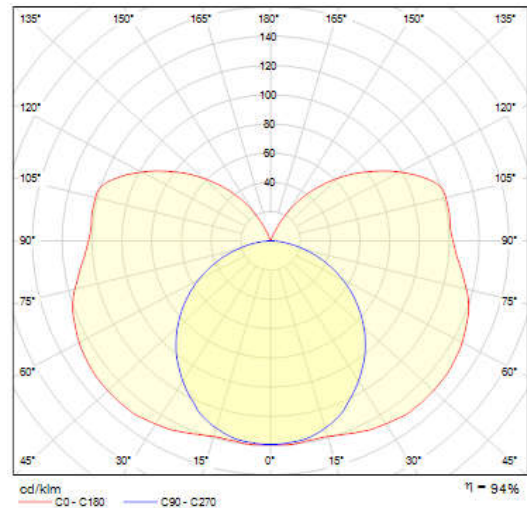

FICHE TECHNIQUE / TECHNICAL SHEET

ECOLINE T8 / T5 / LED

Série de plafonniers réglettes IP20 pour environnements industriels et de stockage.
A series of batten fittings IP20 for industrial and stocking areas.

Ref	Nombre	Dimensions(A*D*C)
RBF118	1	615 x 47,5 x 42
RBF114	1	615 x 47,5 x 42
RBF136	1	1225 x 47,2 x 42
RBF128	1	1225 x 47,2 x 42
RBF158	1	1581 x 122,5 x 111
RBF154	1	1581 x 122,5 x 111
RBF218	2	615 x 101 x 80
RBF214	2	615 x 101 x 80
RBF236	2	1225 x 101 x 80
RBF228	2	1225 x 101 x 80
RBF258	2	1542 x 215 x 102
RBF254	2	1542 x 215 x 102